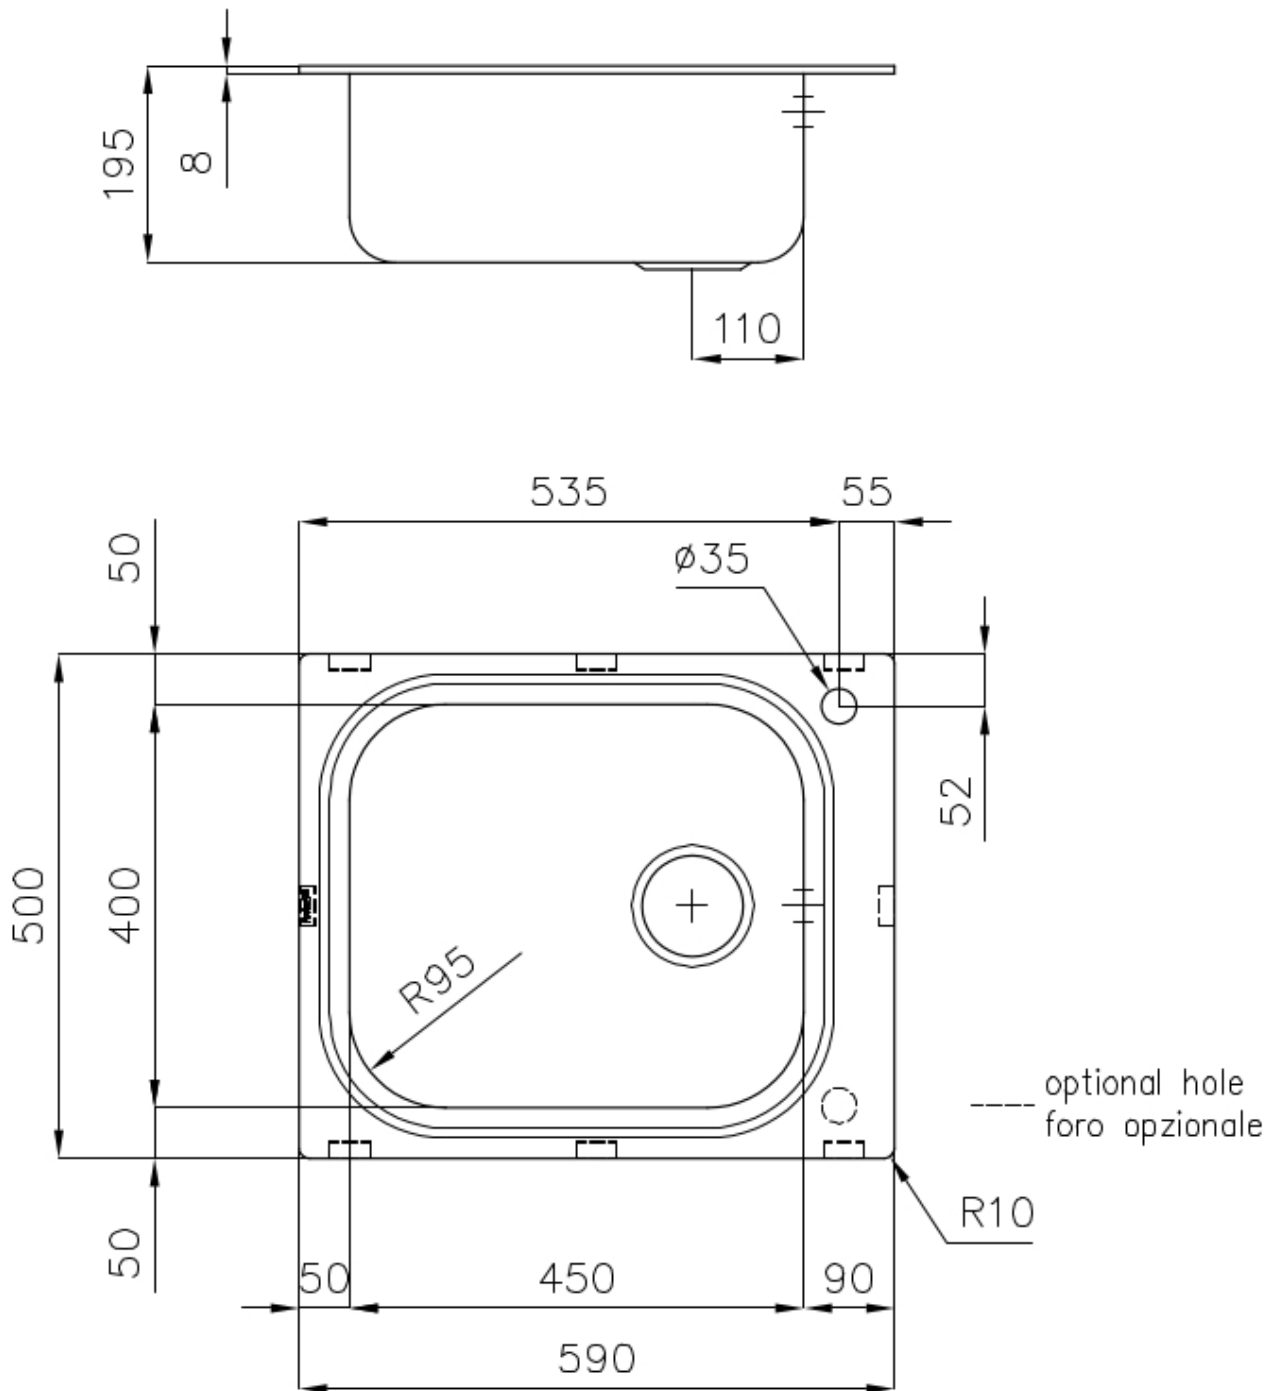

DATI TECNICI